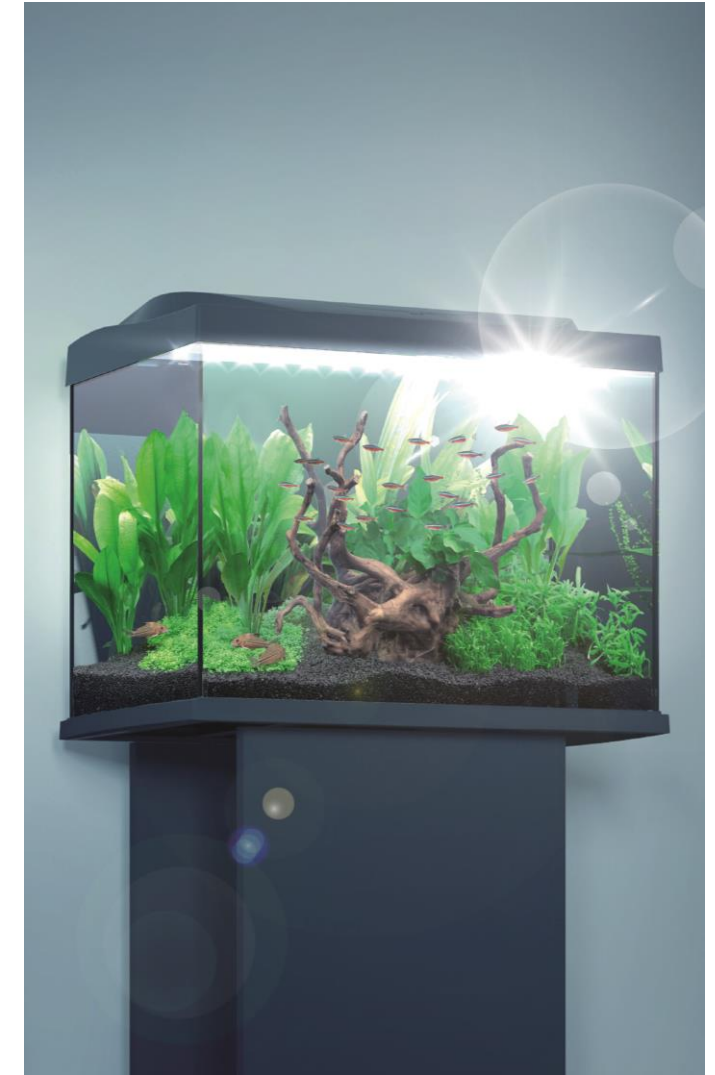

# Tetra LightWave

**Tetra LightWave** bietet ein schönes und natürliches Tageslicht für das Aquarium Ihrer Kunden

- Tetra LightWave ist als **Aquarium Beleuchtungsset** zur Umrüstung auf LED erhältlich. Das Set enthält bereits das passende Netzteil und alle notwendigen Kunststoffadapter für die Installation. Dies ermöglicht Ihren Kunden eine einfache und schnelle Umstellung auf LED.
- Der mitgelieferte Transformator des **Tetra LightWave Sets** ermöglicht den Betrieb von zwei gleichen Leuchten. Für die Erweiterung des Setups wird lediglich ein zusätzliches **Tetra LightWave Single Light** und der **Tetra LightWave Splitter** benötigt.
- Mit dem **LightWave Timer** lassen sich unterschiedliche Funktion wie Dimmer, Sonnenaufgang/Sonnenuntergang, Wolken- und Gewitterszenario kontrollieren.