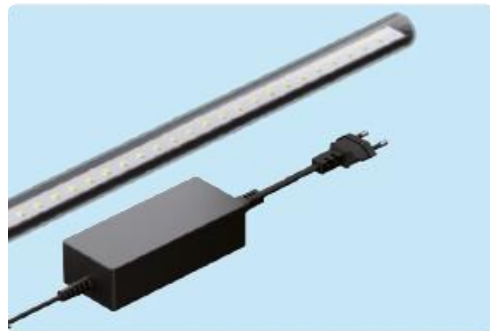

- ✓ Energieeffizient und nachhaltig
- ✓ Individuelle Größeneinstellung
- ✓ Variable Befestigung
- ✓ Ideale Lichtausbeute für optimales Pflanzenwachstum
- ✓ Erhältlich in 7 Größen
- ✓ 2 Jahre Garantie
- ✓ LED Lebensdauer von ca. 30.000 Betriebsdauer

# Tetra LightWave

**Tetra LightWave** bietet ein schönes und natürliches Tageslicht für das Aquarium Ihrer Kunden

- Tetra LightWave ist als **Aquarium Beleuchtungsset** zur Umrüstung auf LED erhältlich. Das Set enthält bereits das passende Netzteil und alle notwendigen Kunststoffadapter für die Installation. Dies ermöglicht Ihren Kunden eine einfache und schnelle Umstellung auf LED.
- Der mitgelieferte Transformator des **Tetra LightWave Sets** ermöglicht den Betrieb von zwei gleichen Leuchten. Für die Erweiterung des Setups wird lediglich ein zusätzliches **Tetra LightWave Single Light** und der **Tetra LightWave Splitter** benötigt.
- Mit dem **LightWave Timer** lassen sich unterschiedliche Funktion wie Dimmer, Sonnenaufgang/Sonnenuntergang, Wolken- und Gewitterszenario kontrollieren.

**Tetra LightWave Komplettset**  
Netzteil für den Betrieb von bis zu 2 Leuchten sowie diversen Befestigungsmöglichkeiten

**Tetra LightWave Single Licht**  
LED Leuchte zur Erweiterung des Komplettssets