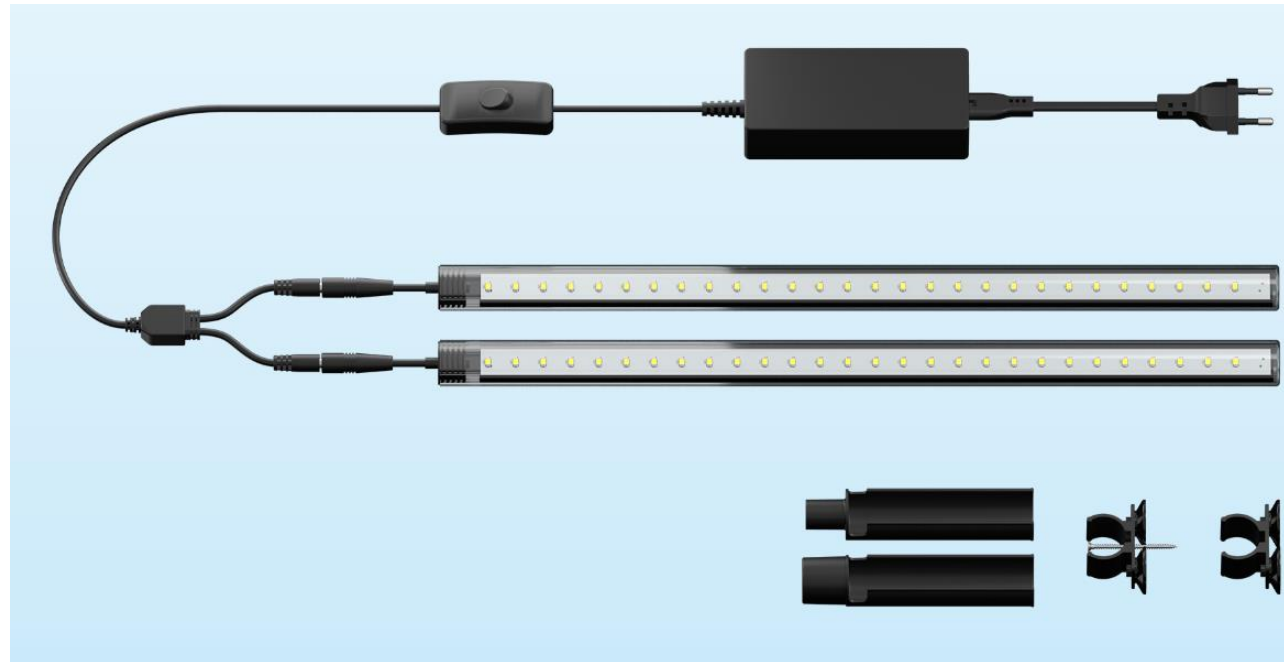

**Tetra LightWave Komplettset**  
Netzteil für den Betrieb von bis zu 2 Leuchten sowie diversen Befestigungsmöglichkeiten

**Tetra LightWave Single Licht**  
LED Leuchte zur Erweiterung des Komplettssets

## Ein Modul mit vielseitigen Befestigungsmöglichkeiten

Mit dem Tetra LightWave Sortiment bieten Sie Ihren Kunden ein hochwertiges Lichtsortiment für verschiedene Aquariengrößen- und -typen. Die unterschiedlichen Adapterlösungen ermöglichen eine flexible Installation.

T5/T8 Aquarium

Befestigung unterhalb eines Holzdeckels

Befestigung an der Rückwand eines offenen Aquariums

Model	270	430	520	720	830	990	1140
Leistungsaufnahme W	6,3	12	14,2	19,4	21	23,4	28,4
Lumen lm	661	1234	1460	1975	2544	2870	3460
Farbtemperatur K (Tag-Modus)	6478	6612	6526	6566	6582	6570	6654
Maße (mm)	270 - 330	430 - 490	520 - 600	720 - 800	830 - 910	990 - 1070	1140 - 1220
Abstrahlwinkel	99,5°	99,2°	99,2°	100,5°	102°	98,3°	97,3°
Länge der Leuchte ohne Adapter (mm)	205	365	455	660	765	925	1075
Länge der nicht verlängerten Leuchte mit Adapter (mm)	270	430	520	720	830	990	1140
Länge der komplett verlängerten Leuchte mit Adapter (mm)	350	510	600	800	900	1070	1120

## Tetra LightWave Splitter

Mit dem Tetra LightWave Splitter Kabel lässt sich das Tetra LightWave Komplettset einfach mit der Tetra LightWave Single Light Leuchte verbinden. Der mitgelieferte Transformator des Komplettsets ermöglicht den Betrieb von zwei gleichen Leuchten.